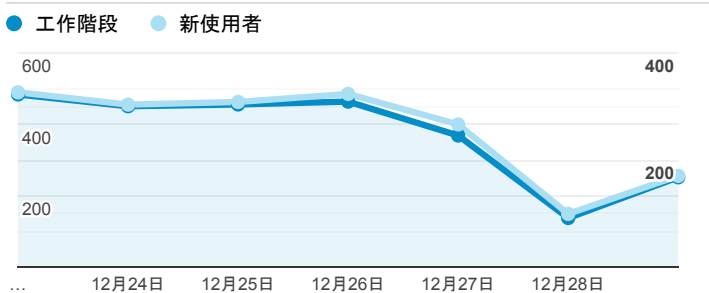

報表01_訪客

2019年12月23日 - 2019年12月29日

所有使用者
100.00% 個工作階段

平均造訪停留時間和單次造訪頁數

跳出率和平均造訪停留時間

造訪和不重複訪客

造訪和新造訪

造訪 (依裝置類別分組)

desktop mobile tablet

造訪地圖

造訪 (依瀏覽器分組)

造訪和新造訪率 (依行動裝置資訊分組)

造訪 (依語言分組)

語言 工作階段