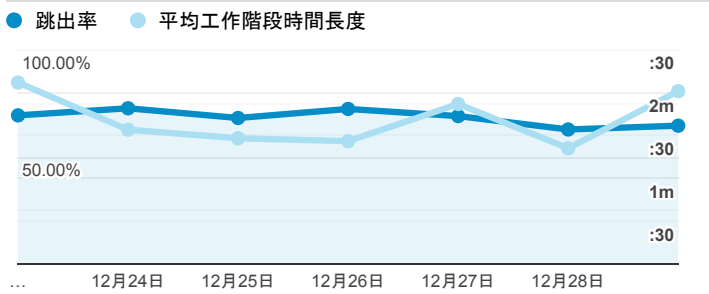

## 報表01\_訪客

2019年12月23日 - 2019年12月29日

所有使用者  
100.00% 個工作階段

### 平均造訪停留時間和單次造訪頁數

### 跳出率和平均造訪停留時間