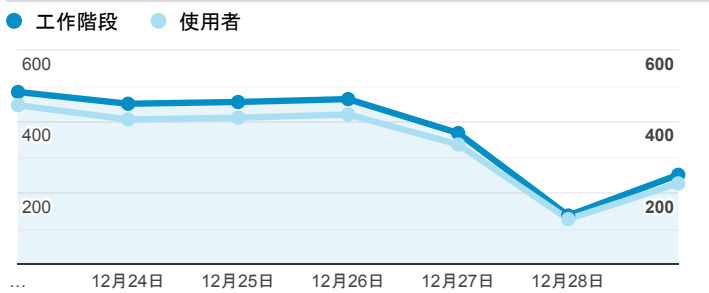

報表01_訪客

2019年12月23日 - 2019年12月29日

所有使用者
100.00% 個工作階段

平均造訪停留時間和單次造訪頁數

跳出率和平均造訪停留時間

造訪和不重複訪客

造訪和新造訪

造訪 (依裝置類別分組)

desktop mobile tablet

造訪地圖

造訪 (依瀏覽器分組)

造訪和新造訪率 (依行動裝置資訊分組)

造訪 (依語言分組)

語言 工作階段