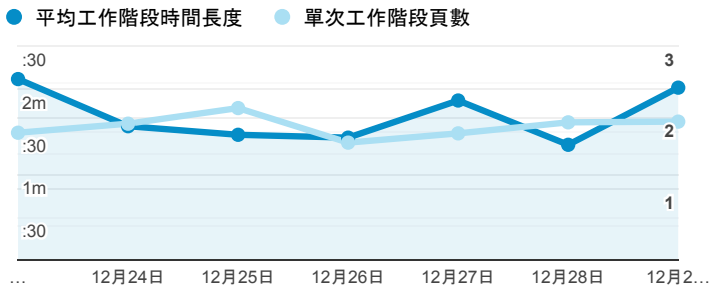

## 報表01\_訪客

2019年12月23日 - 2019年12月29日

所有使用者  
100.00% 個工作階段

### 平均造訪停留時間和單次造訪頁數

### 跳出率和平均造訪停留時間